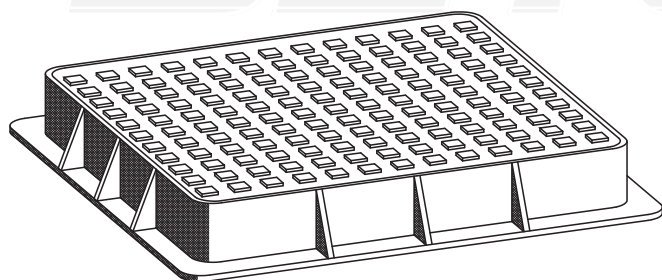

Kabelschachtabdeckungen aus Gußeisen

lichte Öffnung 70/70cm

Außenmaß 80/80cm

4,5 bzw. 10
X

Benennung	Artikel-Nr.	Gewicht
70/70 Kl.B ohne Lüftung	CSQB80LN	81,00 Kg
70/70 Kl.D ohne Lüftung	CSQD80LN	45,00 Kg