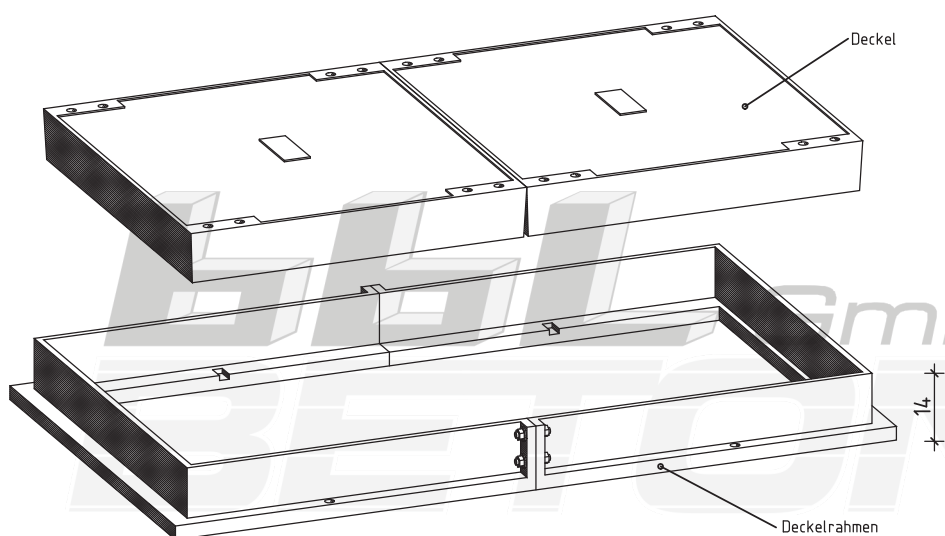

# Kabelschachtabdeckung Gußeisen mit Betonfüllung

lichte Öffnung 70/140cm

Außenmaß 84/160cm

Benennung	Artikel-Nr.	Gewicht
70/140 Kl.B ohne Lüftung	SA1220G	357,00 Kg
70/140 Kl.D ohne Lüftung	SA1320G	570,00 Kg
70/140 Kl.F ohne Lüftung	SA1520G	576,00 Kg
bestehend aus:		
Deckel Kl.B ohne Lüftung	SA0241G	136,00 Kg
Deckel Kl.D ohne Lüftung	SA0341G	207,00 Kg
Deckel Kl.F ohne Lüftung	SA0541G	210,00 Kg
Deckelrahmen Kl.B	SA0220G	85,00 Kg
Deckelrahmen Kl.D	SA0320G	156,00 Kg
Deckelrahmen Kl.F	SA0520G	156,00 Kg

Zubehörteile:		
Deckel Kl.B mit Lüftung	SA0240G	130,00 Kg
Deckel Kl.D mit Lüftung	SA0340G	194,00 Kg
Deckel Kl.F mit Lüftung	SA0540G	197,00 Kg

Deckel sind auch lieferbar mit Verriegelungssatz