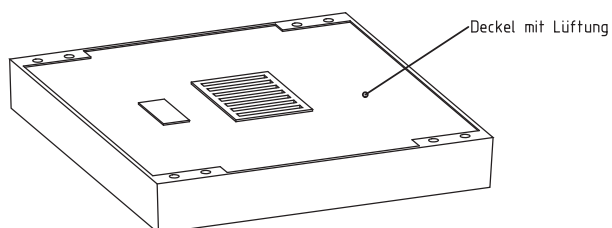

# Kabelschachtabdeckung Gußeisen mit Betonfüllung

lichte Öffnung 70/140cm

Außenmaß 84/160cm

Benennung	Artikel-Nr.	Gewicht
70/140 Kl.B ohne Lüftung	SA1220G	357,00 Kg
70/140 Kl.D ohne Lüftung	SA1320G	570,00 Kg
70/140 Kl.F ohne Lüftung	SA1520G	576,00 Kg
bestehend aus:		
Deckel Kl.B ohne Lüftung	SA0241G	136,00 Kg
Deckel Kl.D ohne Lüftung	SA0341G	207,00 Kg
Deckel Kl.F ohne Lüftung	SA0541G	210,00 Kg
Deckelrahmen Kl.B	SA0220G	85,00 Kg
Deckelrahmen Kl.D	SA0320G	156,00 Kg
Deckelrahmen Kl.F	SA0520G	156,00 Kg

Zubehörteile:		
Deckel Kl.B mit Lüftung	SA0240G	130,00 Kg
Deckel Kl.D mit Lüftung	SA0340G	194,00 Kg
Deckel Kl.F mit Lüftung	SA0540G	197,00 Kg

Deckel sind auch lieferbar mit Verriegelungssatz