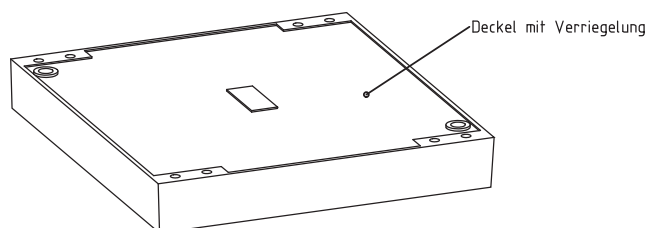

# Kabelschachtabdeckung Gußeisen mit Betonfüllung

lichte Öffnung 70/140cm

Außenmaß 84/160cm

Benennung	Artikel-Nr.	Gewicht
70/140 Kl.B ohne Lüftung	SA1220G	357,00 Kg
70/140 Kl.D ohne Lüftung	SA1320G	570,00 Kg
70/140 Kl.F ohne Lüftung	SA1520G	576,00 Kg
bestehend aus:		
Deckel Kl.B ohne Lüftung	SA0241G	136,00 Kg
Deckel Kl.D ohne Lüftung	SA0341G	207,00 Kg
Deckel Kl.F ohne Lüftung	SA0541G	210,00 Kg
Deckelrahmen Kl.B	SA0220G	85,00 Kg
Deckelrahmen Kl.D	SA0320G	156,00 Kg
Deckelrahmen Kl.F	SA0520G	156,00 Kg

Zubehörteile:		
Deckel Kl.B mit Lüftung	SA0240G	130,00 Kg
Deckel Kl.D mit Lüftung	SA0340G	194,00 Kg
Deckel Kl.F mit Lüftung	SA0540G	197,00 Kg

Deckel sind auch lieferbar mit Verriegelungssatz