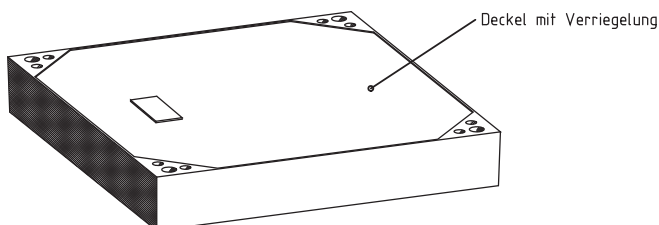

Kabelschachtabdeckung Verbundbauweise

lichte Öffnung 70/140cm

Außenmaß 83/153cm

Benennung	Artikel-Nr.	Gewicht
70/140 Kl.A ohne Lüftung	SA1120	287,00 Kg
70/140 Kl.B ohne Lüftung	SA1220	307,00 Kg
70/140 Kl.D ohne Lüftung	SA1320	468,00 Kg
bestehend aus:		
Deckel Kl.A ohne Lüftung	SA0141	126,00 Kg
Deckel Kl.B ohne Lüftung	SA0241	136,00 Kg
Deckel Kl.D ohne Lüftung	SA0341	198,00 Kg
Deckelrahmen Kl.A/B	SA0220	35,00 Kg
Deckelrahmen Kl.D	SA0320	72,00 Kg

Zubehörteile:		
Deckel Kl.B mit Lüftung	SA0240	130,00 Kg
Deckel Kl.D mit Lüftung	SA0340	194,00 Kg

Deckel sind auch lieferbar mit Verschraubungssatz und Verriegelungssatz