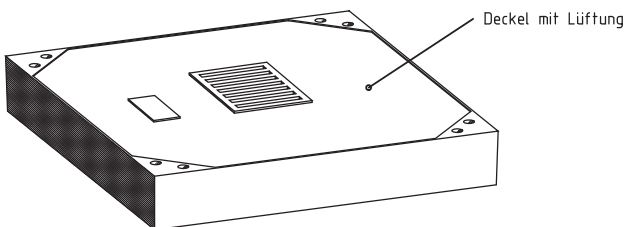

Kabelschachtabdeckung Verbundbauweise

lichte Öffnung 70/140cm

Außenmaß 83/153cm

Benennung	Artikel-Nr.	Gewicht
70/140 Kl.A ohne Lüftung	SA1120	287,00 Kg
70/140 Kl.B ohne Lüftung	SA1220	307,00 Kg
70/140 Kl.D ohne Lüftung	SA1320	468,00 Kg
bestehend aus:		
Deckel Kl.A ohne Lüftung	SA0141	126,00 Kg
Deckel Kl.B ohne Lüftung	SA0241	136,00 Kg
Deckel Kl.D ohne Lüftung	SA0341	198,00 Kg
Deckelrahmen Kl.A/B	SA0220	35,00 Kg
Deckelrahmen Kl.D	SA0320	72,00 Kg

Zubehörteile:		
Deckel Kl.B mit Lüftung	SA0240	130,00 Kg
Deckel Kl.D mit Lüftung	SA0340	194,00 Kg

Deckel sind auch lieferbar mit Verschraubungssatz und Verriegelungssatz