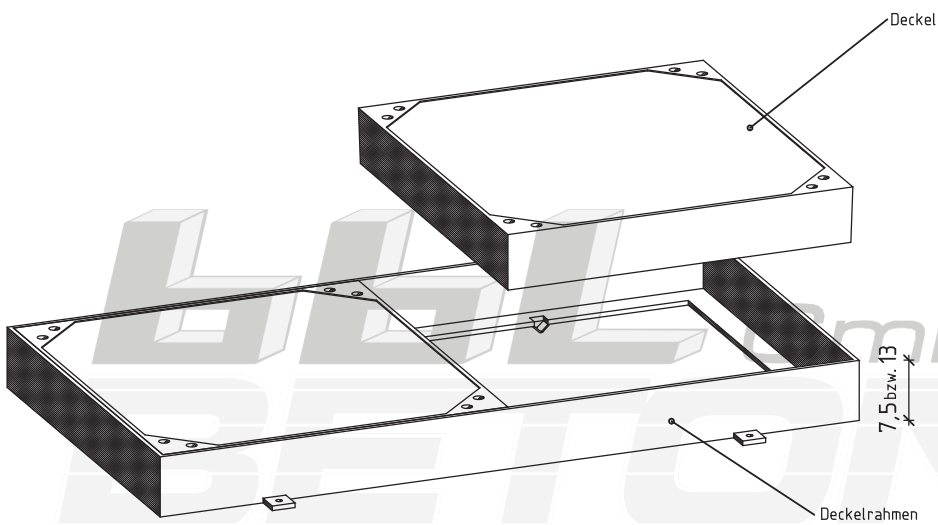

Kabelschachtabdeckung Verbundbauweise

lichte Öffnung 70/140cm

Außenmaß 83/153cm

Benennung	Artikel-Nr.	Gewicht
70/140 Kl.A ohne Lüftung	SA1120	287,00 Kg
70/140 Kl.B ohne Lüftung	SA1220	307,00 Kg
70/140 Kl.D ohne Lüftung	SA1320	468,00 Kg
bestehend aus:		
Deckel Kl.A ohne Lüftung	SA0141	126,00 Kg
Deckel Kl.B ohne Lüftung	SA0241	136,00 Kg
Deckel Kl.D ohne Lüftung	SA0341	198,00 Kg
Deckelrahmen Kl.A/B	SA0220	35,00 Kg
Deckelrahmen Kl.D	SA0320	72,00 Kg

Zubehörteile:		
Deckel Kl.B mit Lüftung	SA0240	130,00 Kg
Deckel Kl.D mit Lüftung	SA0340	194,00 Kg

Deckel sind auch lieferbar mit Verschraubungssatz und Verriegelungssatz